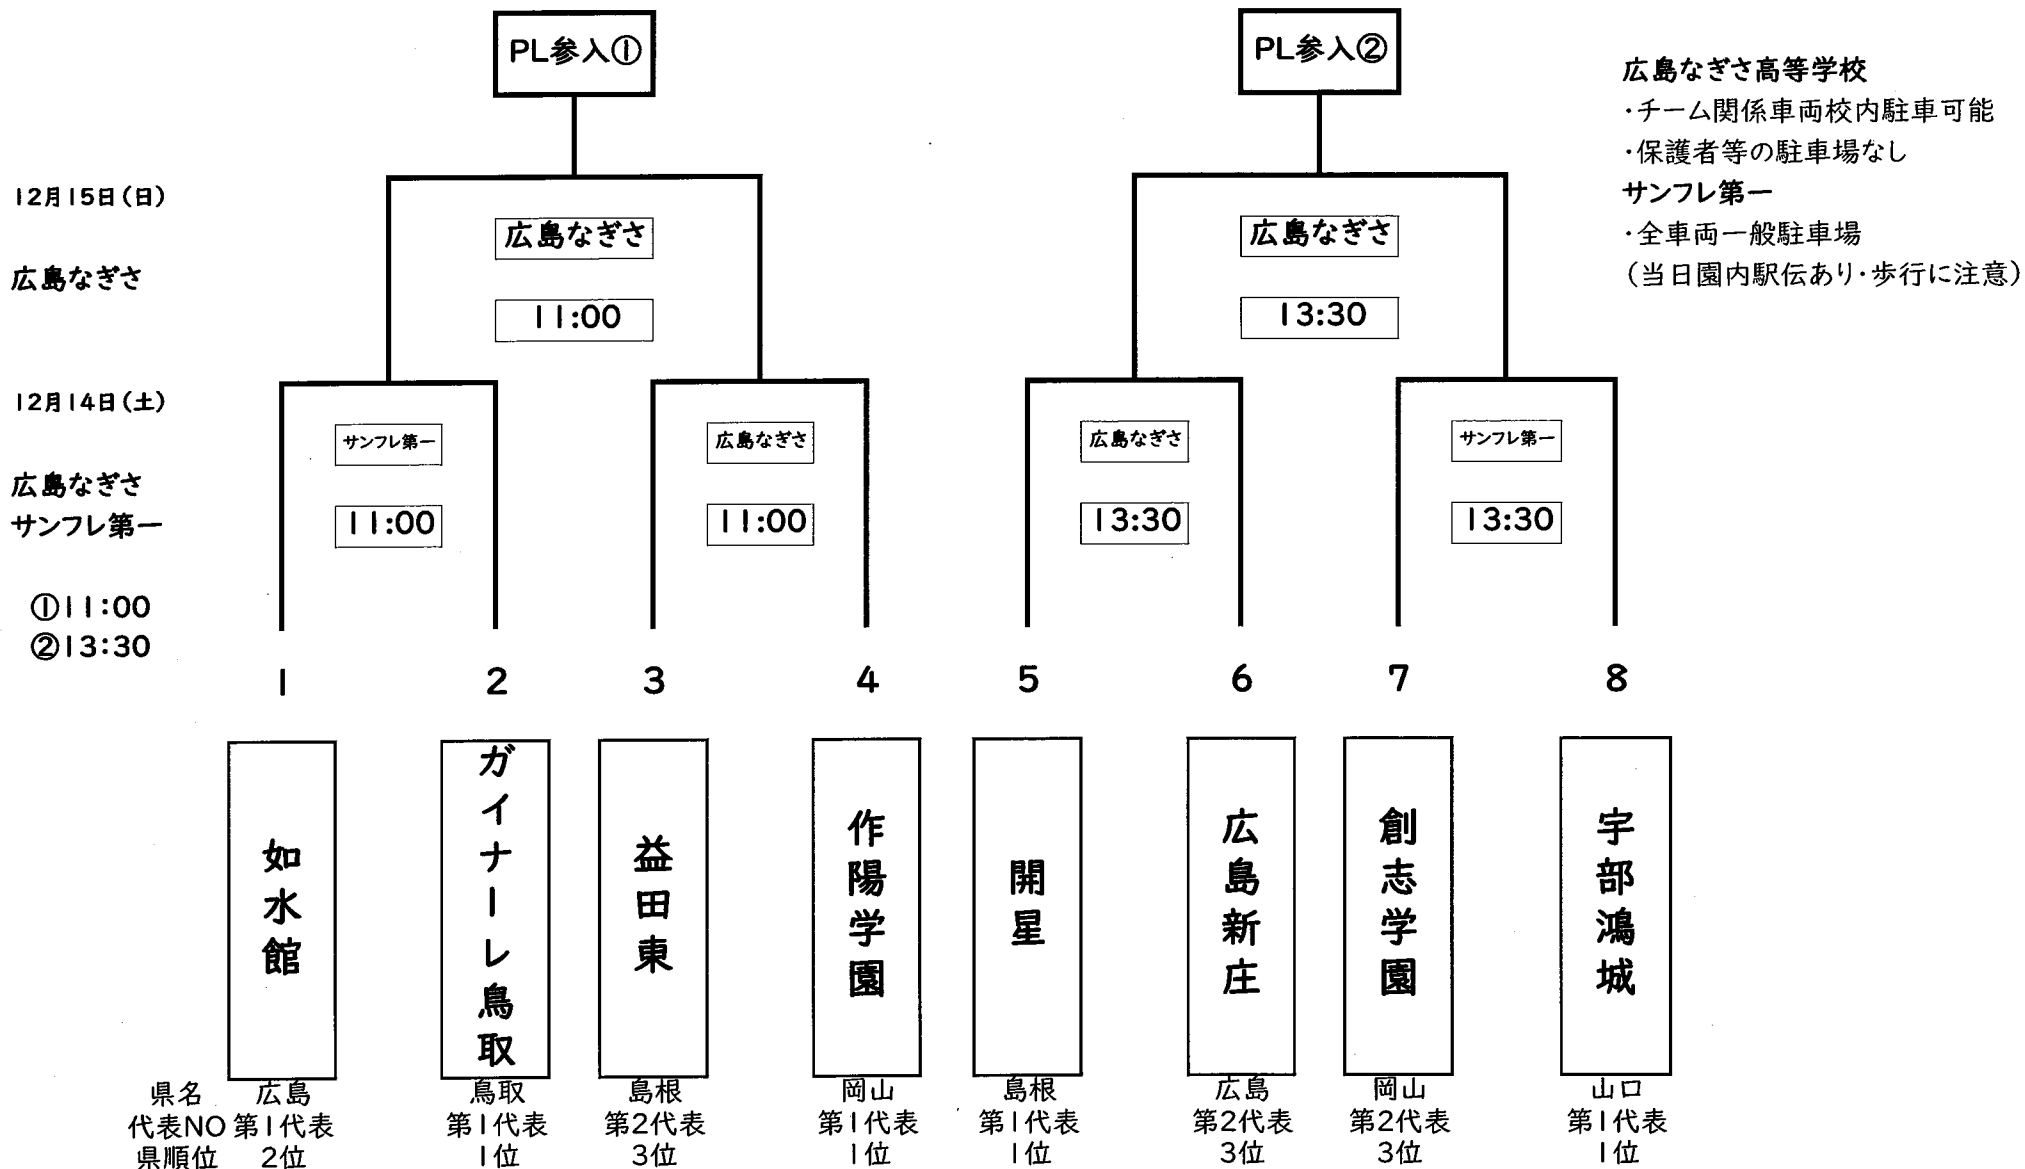

高円宮杯 JFA U-18サッカープリンスリーグ2024中国プレーオフ

広島なぎさ : 広島なぎさ高等学校

サンフレ第一 : サンフレッチェビレッジ広島第一球技場
(旧:広島広域公園第一球技場)

広島なぎさ高等学校

- ・チーム関係車両校内駐車可能
- ・保護者等の駐車場なし

サンフレ第一

- ・全車両一般駐車場

(当日園内駅伝あり・歩行に注意)