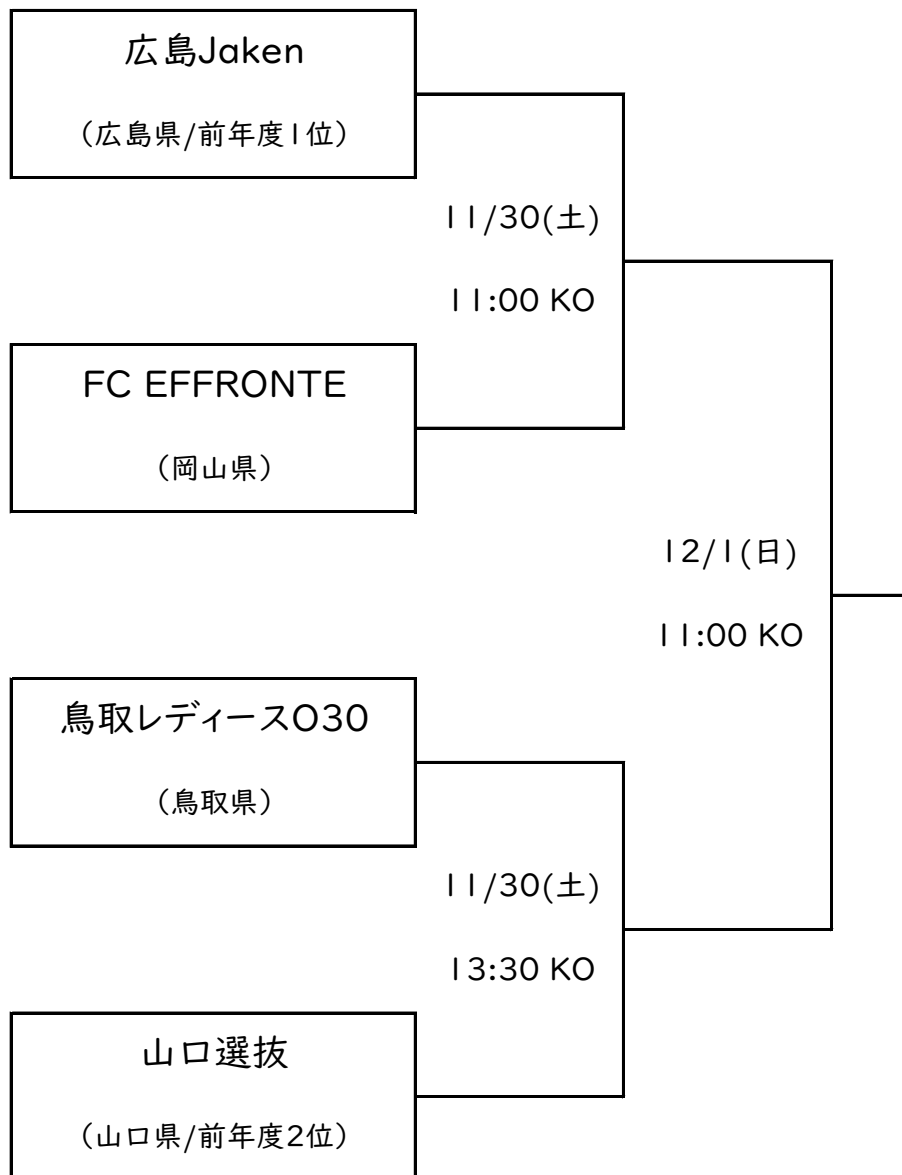

JFA 第36回全日本0-30女子サッカー大会中国予選会 組み合わせ

2024年11月30日(土)~12月1日(日) 会場:米子市弓浜コミュニティー広場(鳥取県)

試合時間:50分(前・後半25分) 延長戦なし

50分間で勝敗の決しない場合:PK方式を行う

マッチコーディネーションミーティング:競技開始時間の70分前に実施