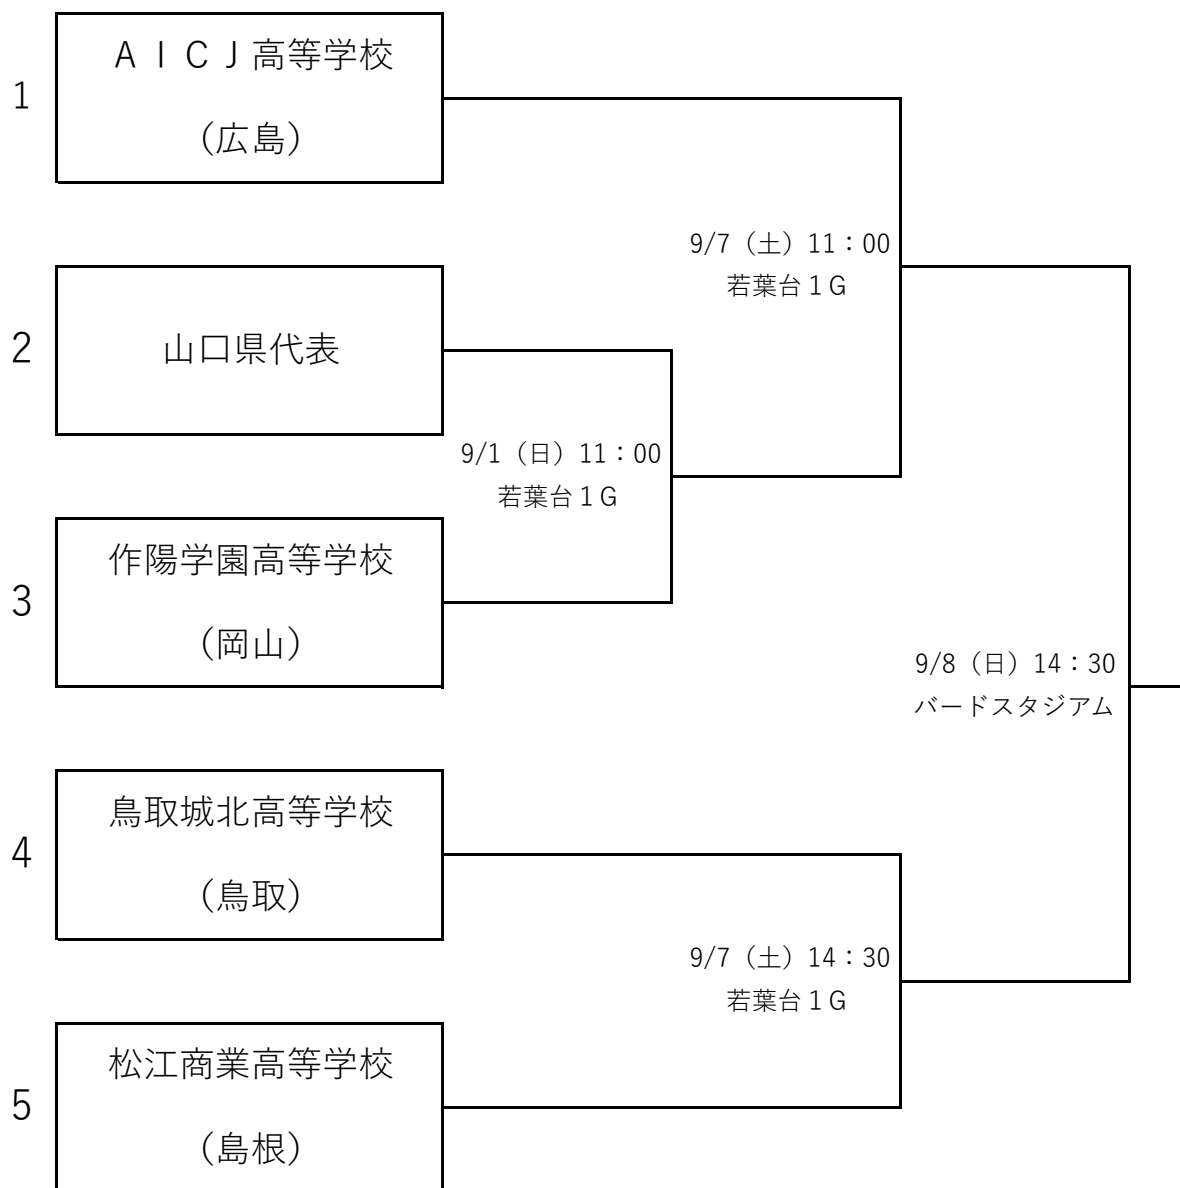

皇后杯JFA第46回全日本女子サッカー選手権大会中国地域予選会

2024.8.18 開催地 鳥取県

- ・ 試合時間 80分
- ・ 同点の場合、1回戦から準決勝まではPK方式により勝者を決定する。決勝では20分の延長戦を行い、なお決しない場合はPK方式により勝者を決定する。
- ・ 各試合70分前にマッチコーディネーションミーティングを行う