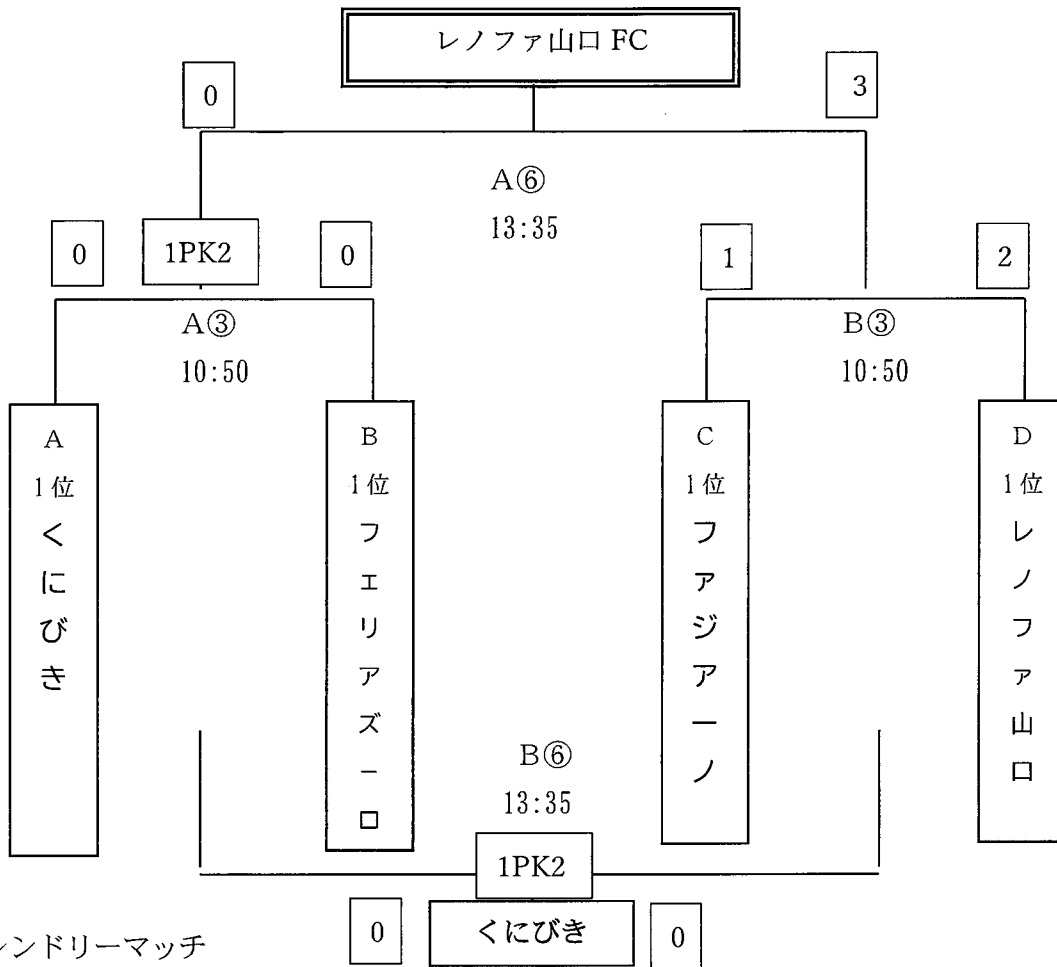

☆第一次ラウンド（予選リーグ）

Aグループ

	サンフレ	レノファ西	くにびき	勝	負	分	勝点	得失点	順位
サンフレ		2-1	0-0	1	0	1	4	1	2
レノファ西 U12	1-2		2-4	0	2	0	0	-3	3
くにびき	0-0	4-2		1	0	1	4	2	1

Bグループ

	浜坂蹴友	広島高陽 FC	フェリアズーロ	勝	負	分	勝点	得失点	順位
浜坂蹴友		1-6	0-8	0	2	0	0	-13	3
広島高陽 FC	6-1		2-2	1	0	1	4	5	2
フェリアズーロ	8-0	2-2		1	0	1	4	8	1

Cグループ

	鳥取 KFC	ファジアーノ	FC ツネイシ	勝	負	分	勝点	得失点	順位
鳥取 KFC		0-1	0-0	0	1	1	1	-1	2
ファジアーノ	1-0		3-0	2	0	0	6	4	1
ツネイシ	0-0	0-3		0	1	1	1	-3	3

Dグループ

	浜北 FC	コスモ	レノファ	勝	負	分	勝点	得失点	順位
浜北 FC		0-1	0-6	0	2	0	0	-7	3
コスモ	1-0		0-5	1	1	0	3	-4	2
レノファ	6-0	5-0		2	0	0	6	11	1

☆決勝トーナメント

☆フレンドリーマッチ

同県同士の対戦にならないよう大会本部にて対戦カードを決定します。