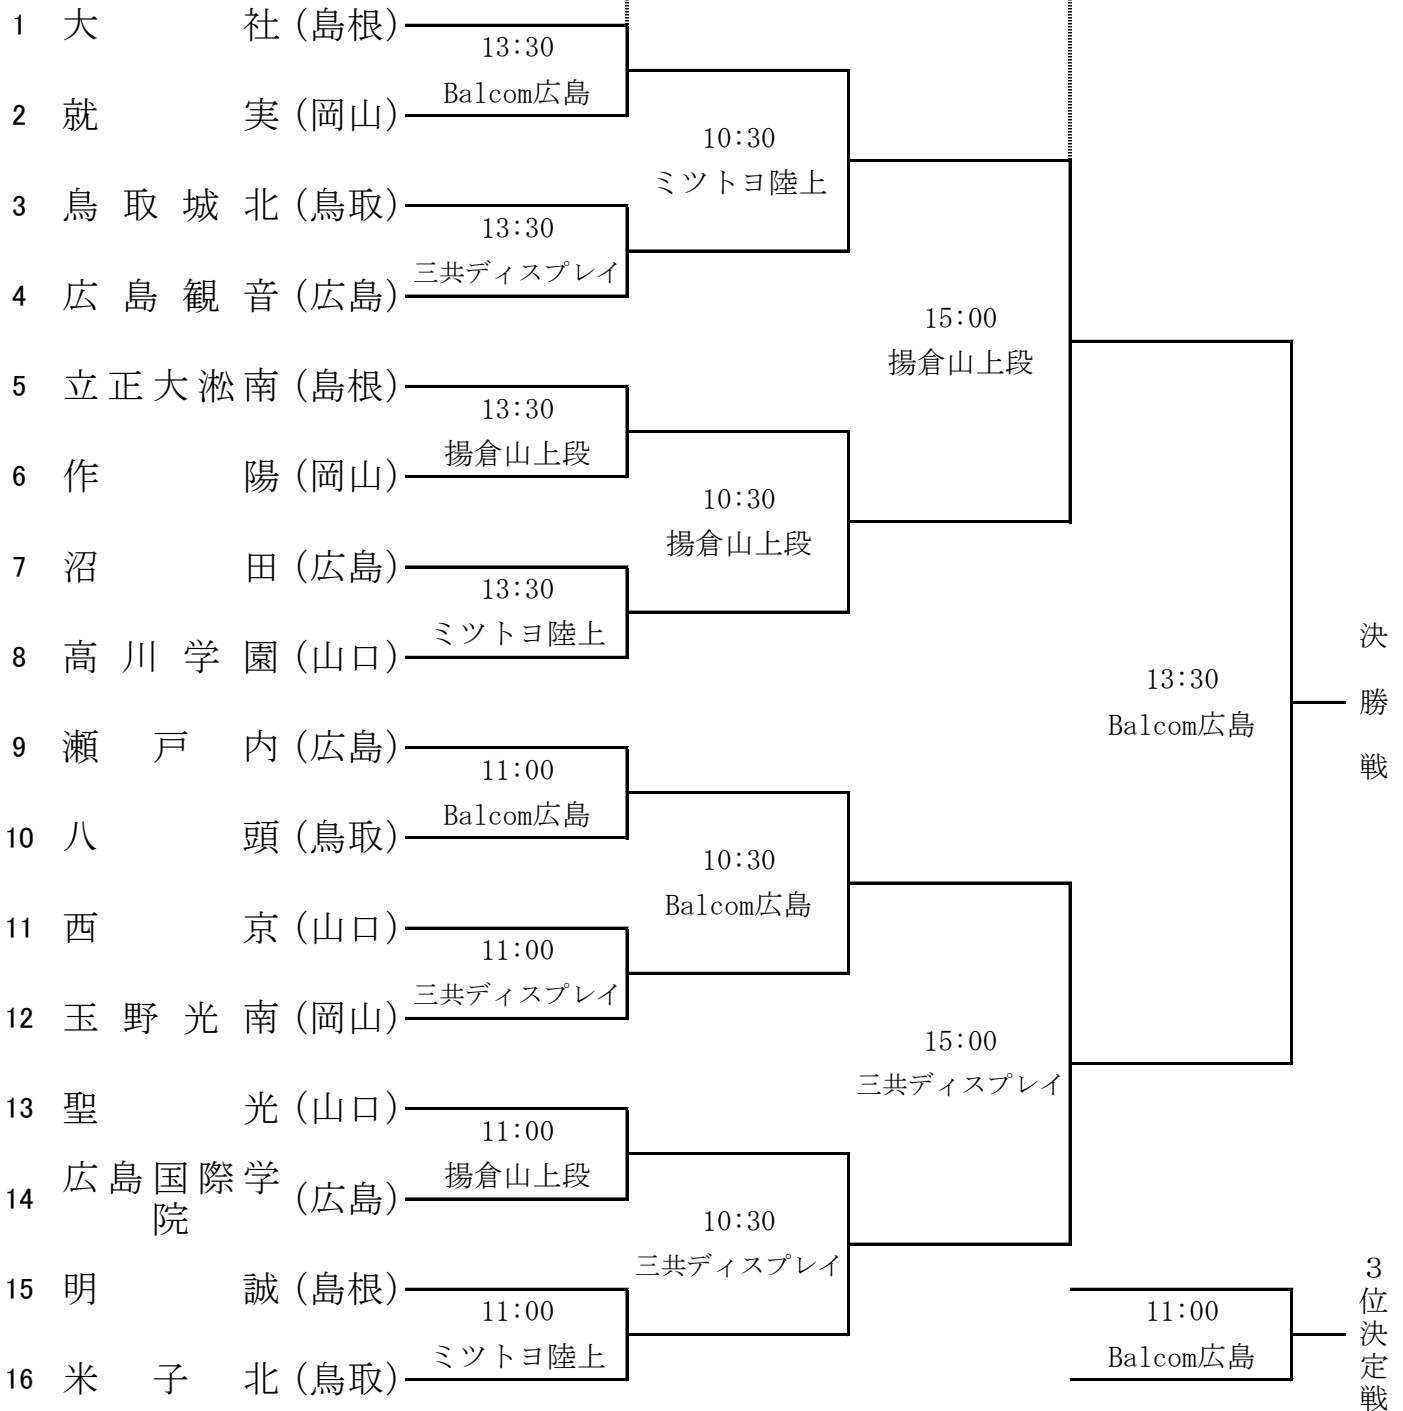

組 み 合 わ せ

3月17日(金)

3月18日(土)

3月19日(日)

試合会場 Balcom広島 : Balcom BMW広島総合グラウンド
 ミットヨ陸上 : ミットヨスポーツパーク郷原陸上競技
 揚倉山上段 : 揚倉山健康運動公園(上段多目的広場)
 三共ディスプレイ : 三共ディスプレイグリーンフィールド