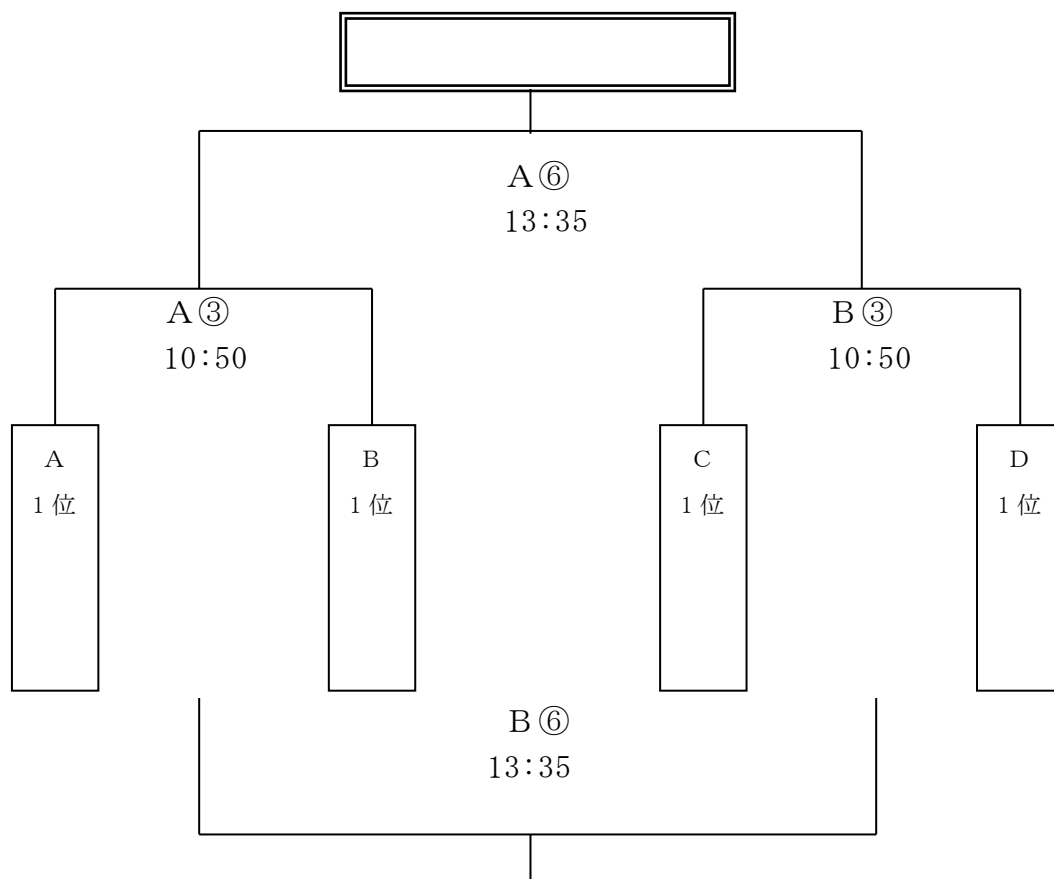

☆決勝トーナメント

☆フレンドリーマッチ

【リンク 1】は、予選リーグ戦 2 位チーム、【リンク 2】は予選リーグ 3 位チームによるリンク戦を行うことを基本に、同県同士の対戦にならないよう大会本部にて対戦カードを決定します。