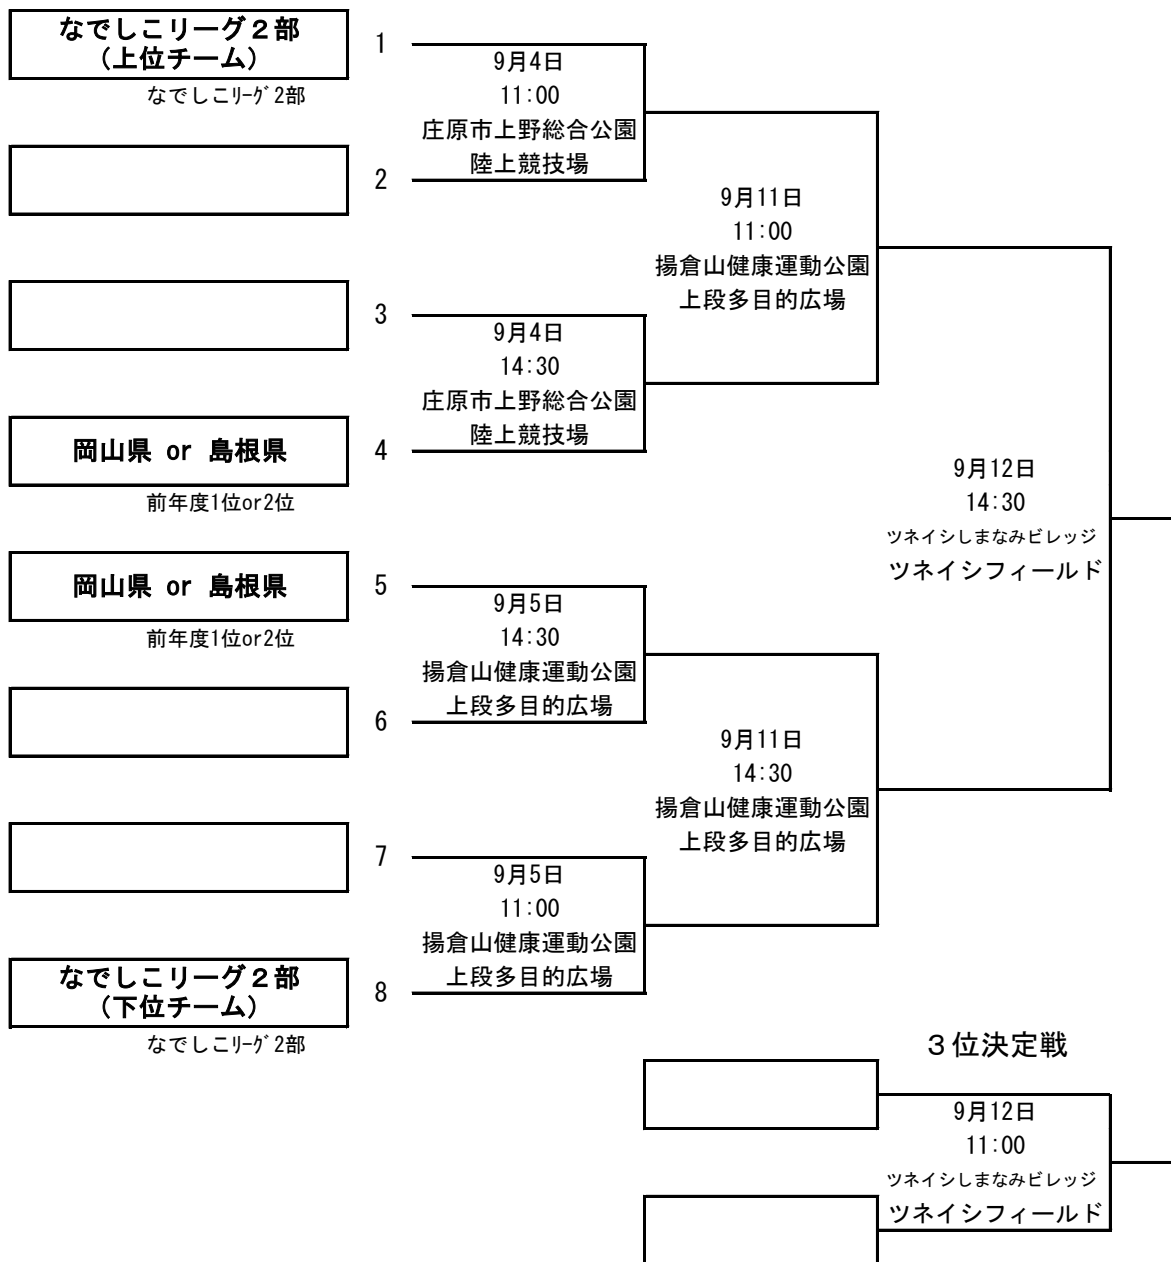

皇后杯 JFA 第 4 3 回全日本女子サッカー選手権大会中国地域予選会 兼  
第 3 6 回 中国女子サッカー選手権大会

期 日 2021年9月4日（土）、9月5日（日）、9月11日（土）、9月12日（日）

会 場 庄原市上野総合公園陸上競技場、揚倉山健康運動公園上段多目的広場、ツネイシしまなみビレッジ ツネイシフィールド

※代表4チームは、全国大会へ参加する権利と義務を有します。