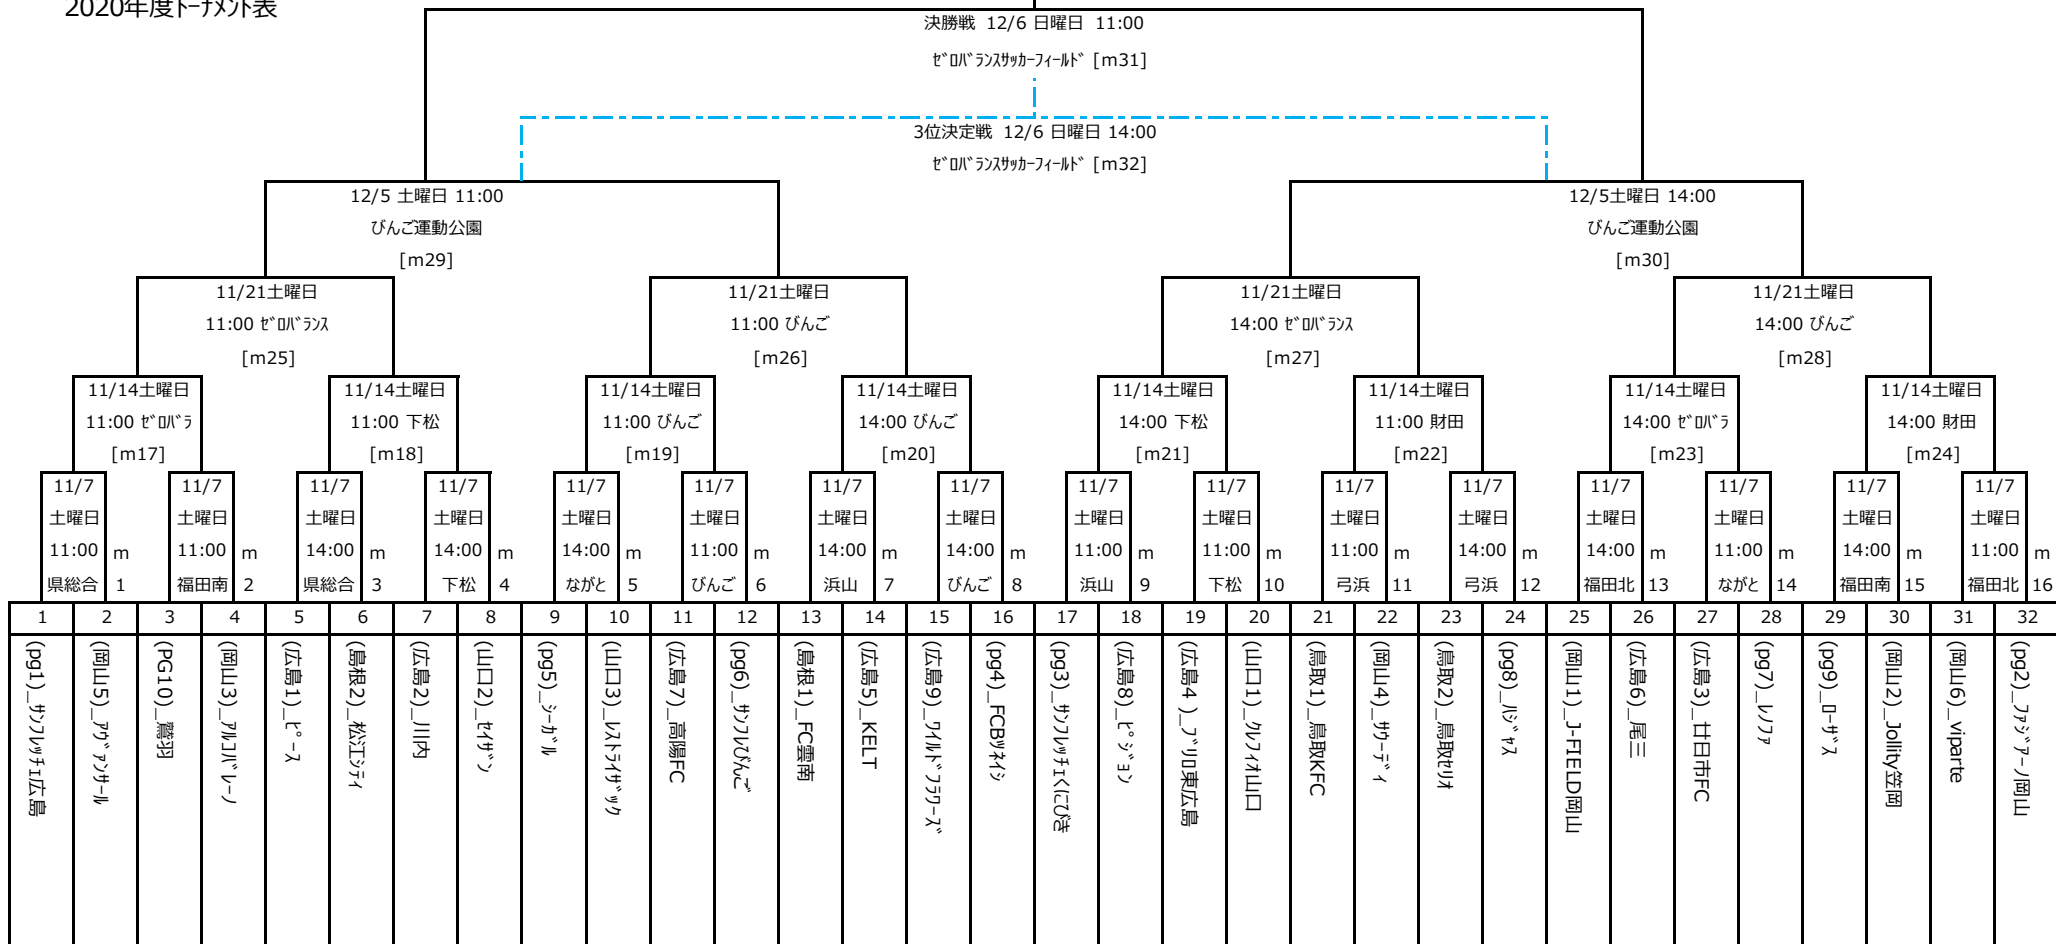

2020年度トーナメント表

県総合 (広島)	: 広島県総合グラウンド 〒733-0036 広島市西区観音新町2-11-124 TEL: 082-231-3077/FAX: 082-295-8850 http://ppp.seika-spc.co.jp/h_sogo_ground/
セパランス (広島)	: セパランスサッカーフェルト® 〒731-4229 広島県安芸郡熊野町平谷2丁目18 17番10号
びんご (広島)	: びんご運動公園陸上競技場(天然芝) 広島県尾道市栗原町997
下松 (山口)	: 下松スポーツ公園陸上競技場 〒744-0061 山口県下松市大字河内字恋路10140
ながと (山口)	: ながとスポーツ公園 〒759-4101 山口県長門市2936
福田 (岡山)	: 水島緑地福田公園 岡山県倉敷市福田町古新田 1027
財田 (岡山)	: 財田サッカー場 岡山県岡山市中区長岡 4-101
浜山 (鳥根)	: 〒699-0722 鳥根県出雲市大社町北荒木1868-10 公園管理事務所 電話(0853)53-4533 http://www.hamayamakoen.jp/parkmap.html
弓浜 (鳥取)	: 施設名: 米子市弓浜コミュニティ広場 (人工芝) 住所: 鳥取県米子市大篠津町1433番地