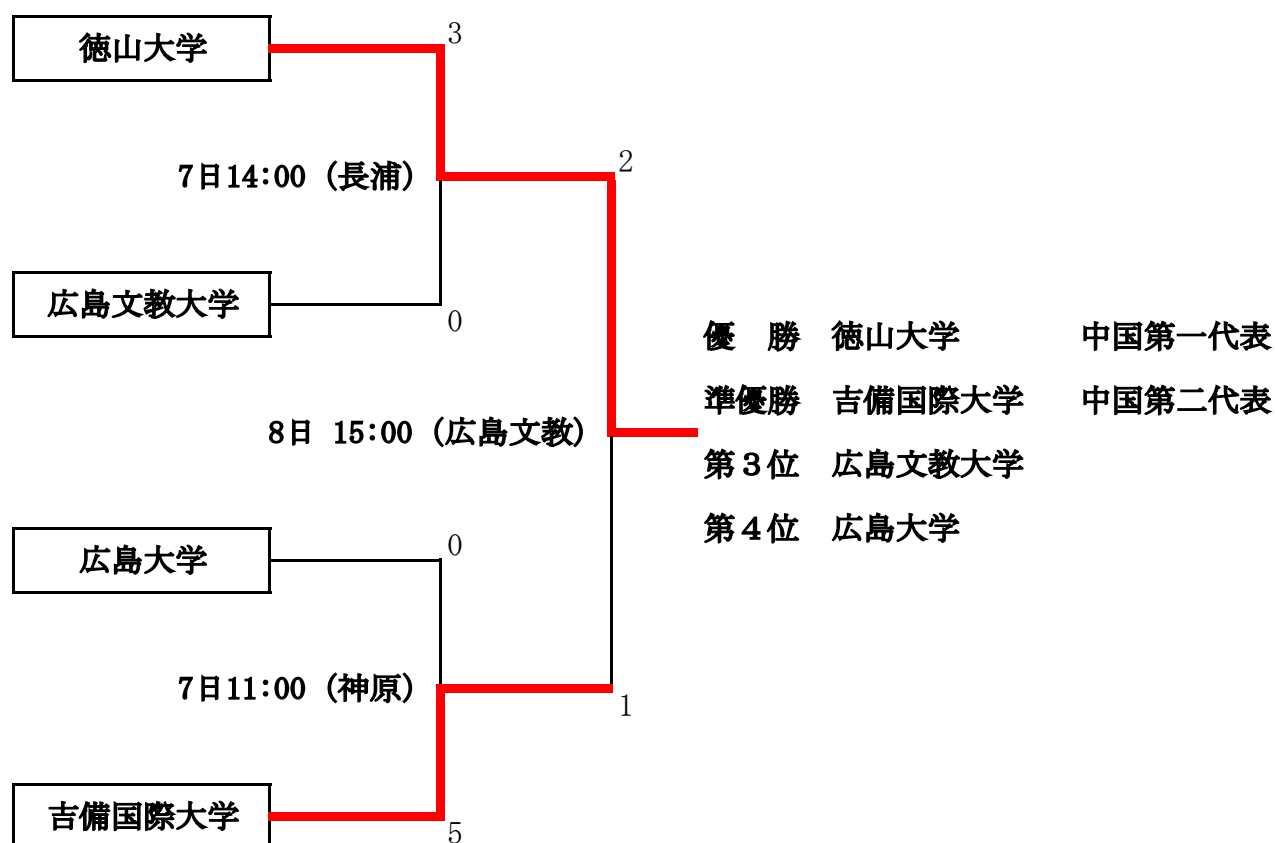

## 第29回全日本大学女子サッカー選手権中国地区予選組合せ

期日 2020年11月7日（土）・8日（日）

会場 7日(土)長浦海浜スクエア（人工芝） 神原スポーツ公園（人工芝）  
8日(日)広島文教大学(人工芝)

※ 3位決定戦 8日(日曜日)13:00 (広島文教)

広島文教大学 - 広島大学 2-2 PK (8-7)