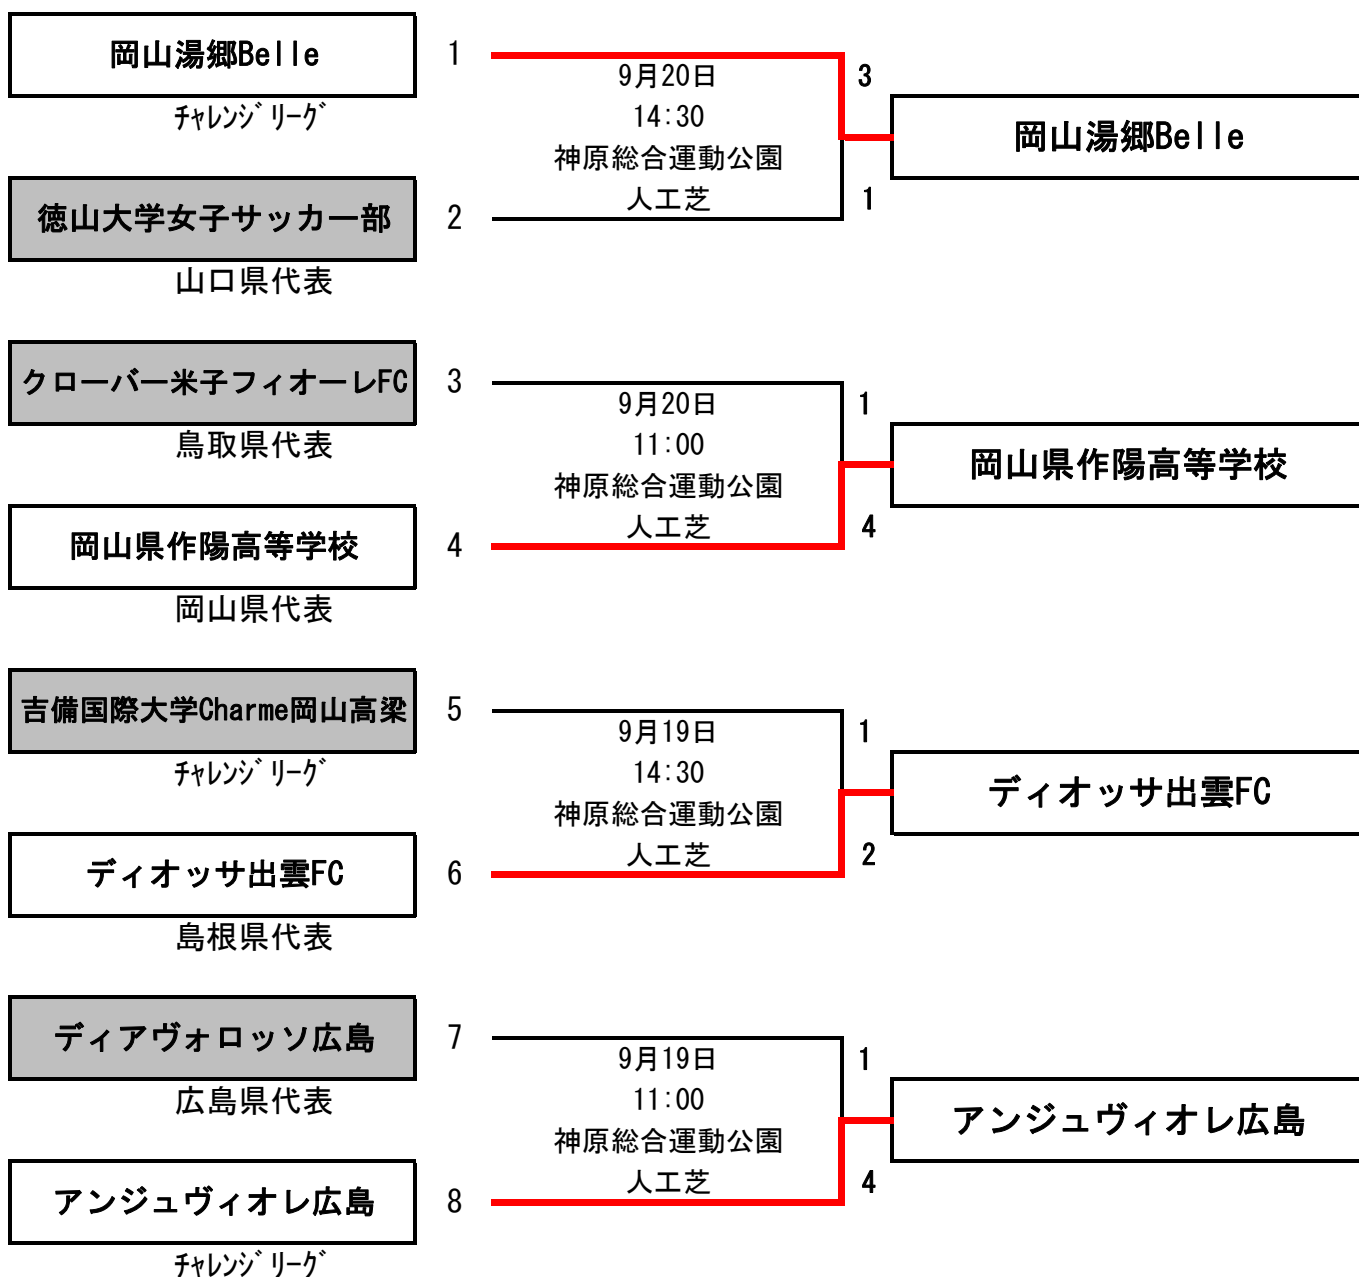

皇后杯 JFA 第42回全日本女子サッカー選手権大会中国地域予選会 兼
第35回 中国女子サッカー選手権大会

期 日 2020年9月19日（土）、9月20日（日）

会 場 神原総合運動公園（人工芝）

※代表4チームは、全国大会へ参加する権利と義務を有します。

第1代表～第4代表は抽選にて決定する