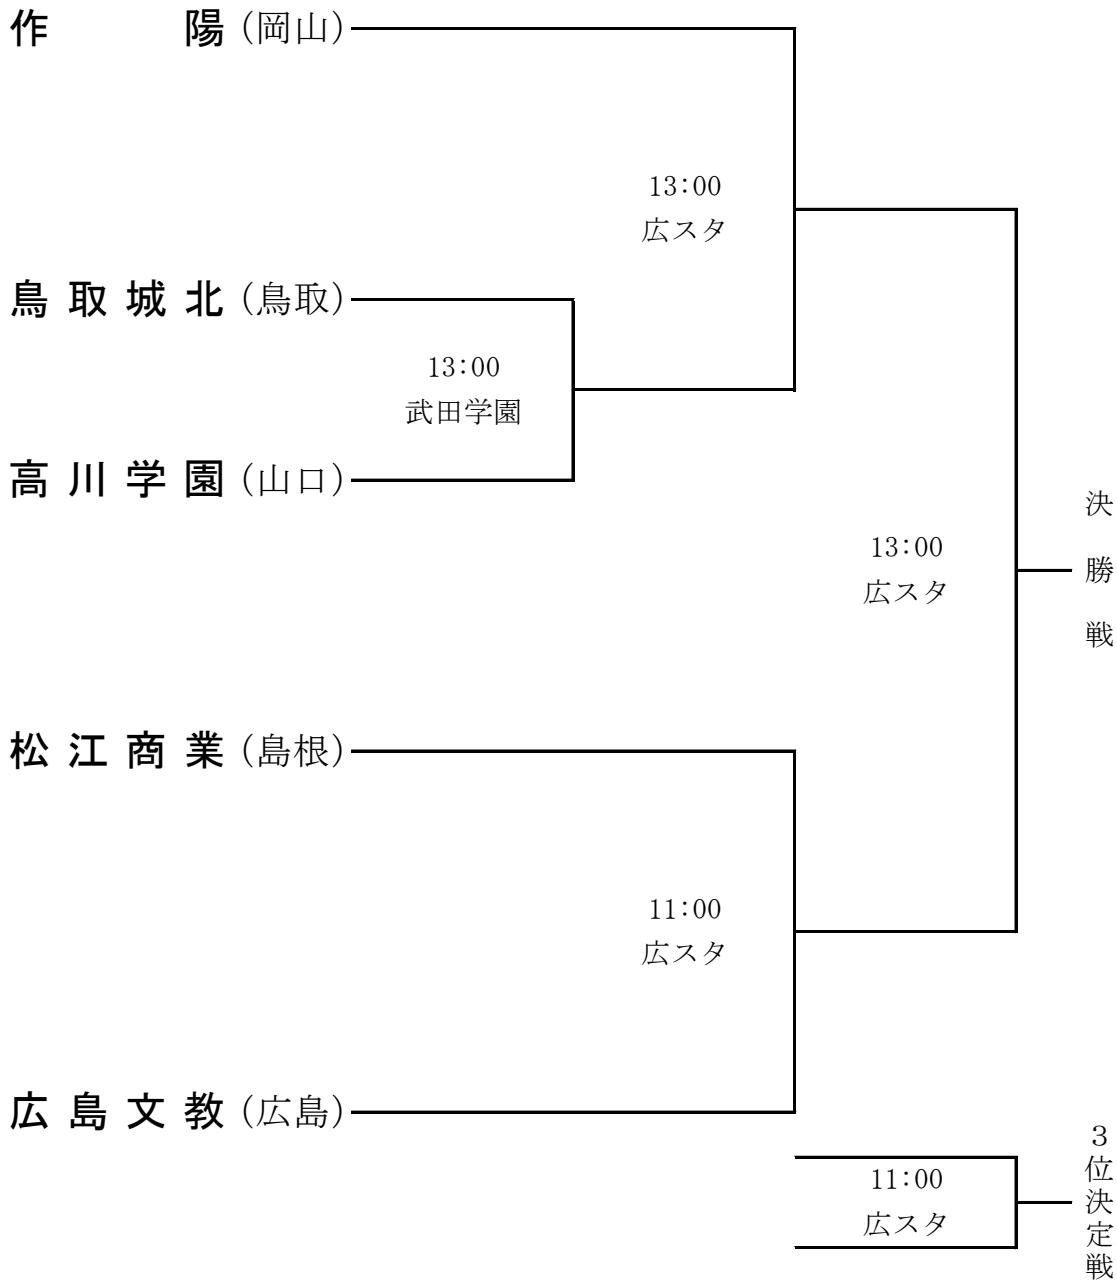

# 組 み 合 わ せ

6月15日(土) | 6月16日(日) | 6月17日(月)

試合会場

広スタ  
武田学園

: コカ・コーラ ボトラーズジャパン広島スタジアム  
: 武田学園 総合グラウンド(広島文教大学グラウンド)