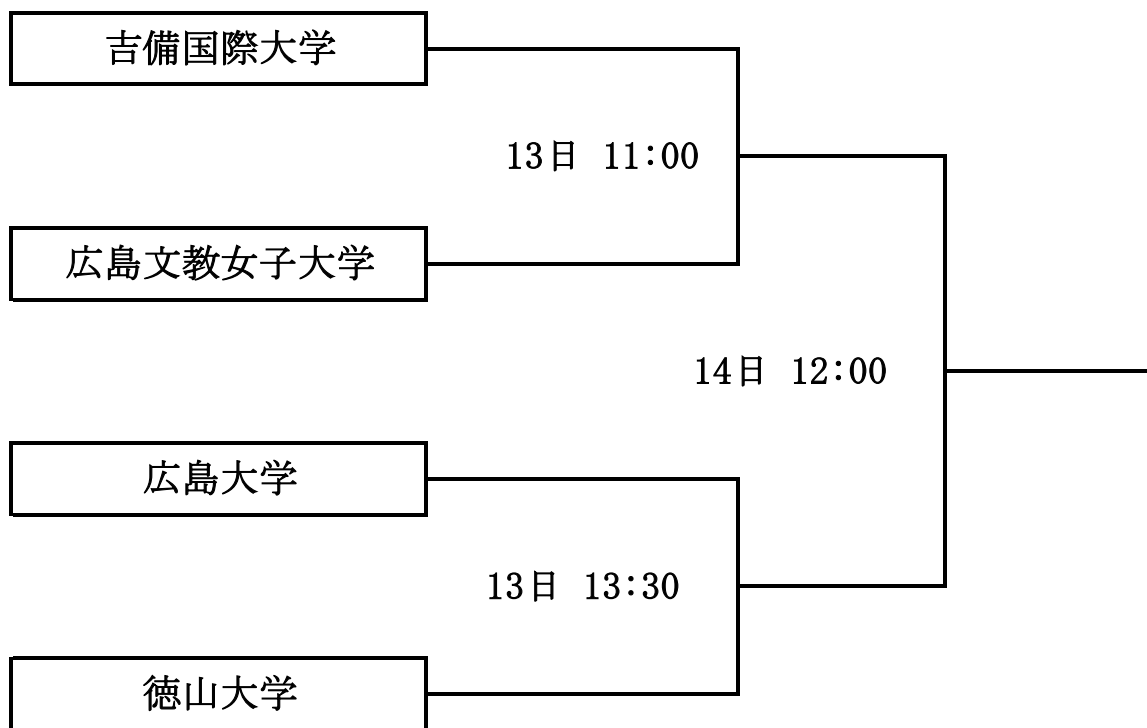

# 第27回全日本大学女子サッカー選手権中国地域予選会組合せ

期日 2018年10月13日（土）、14日（日）

会場 13日(土)広島文教女子大学総合グラウンド（人工芝）  
14日(日)広島文教女子大学総合グラウンド(人工芝)

※3位決定戦は、14日(日曜日)の9:30キックオフです。