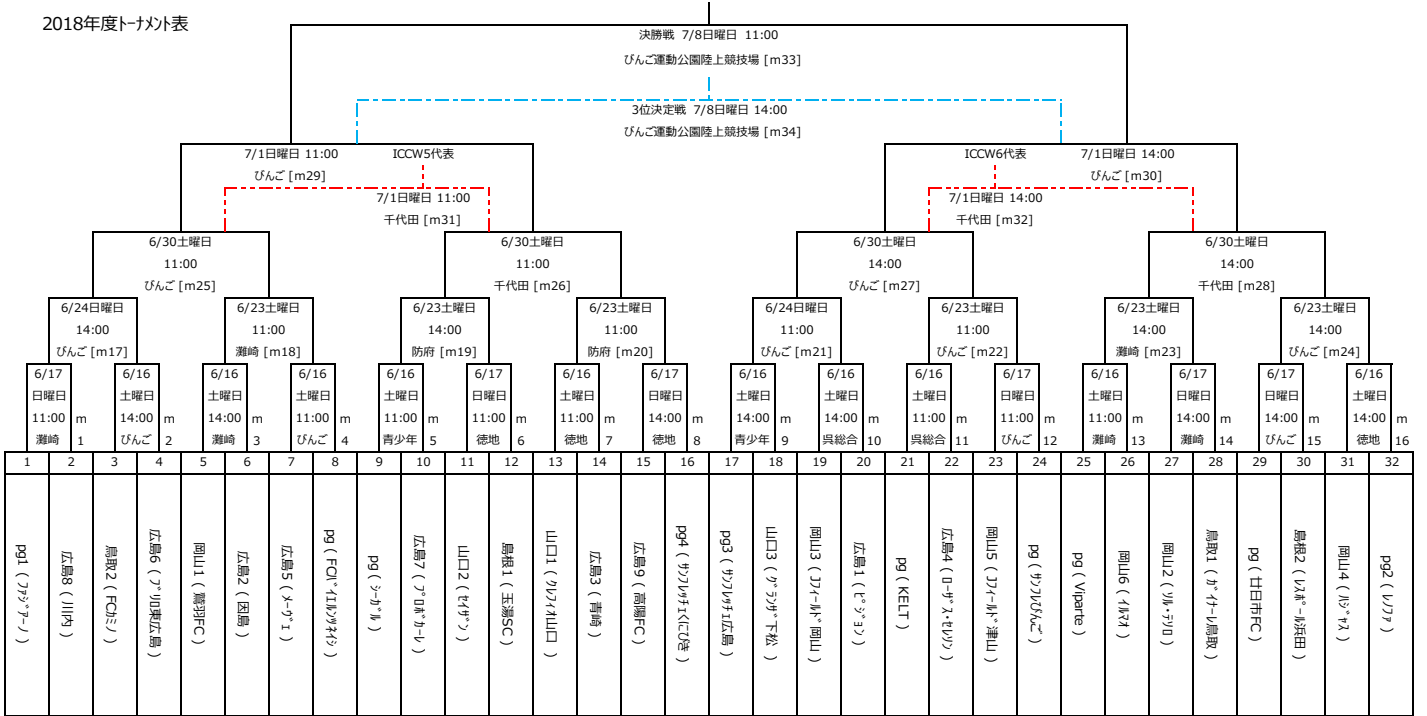

2018年度トーナメント表

青少年 (広島)	: 青少年文化センター 735-0013 広島県安芸郡府中町浜田3丁目11番1号 TEL:082-282-2462 http://www.shinkohir.co.jp/bunkacenter/category4/
千代田 (広島)	: 千代田運動公園(天然芝) 広島県山県郡北広島町壬生西谷500
呉市総合 (広島)	: 呉市総合体育センター(天然芝) 広島県呉市柳原町7北1山地区内
びんご (広島)	: びんご運動公園陸上競技場(天然芝) 広島県尾道市栗原町997
徳地 (山口)	: やまぐちかき交流広場(人工芝) 〒747-0344 山口県山口市徳地八坂
防府 (山口)	: 防府市体育センター(人工芝) 〒747-0833 山口県防府市大字浜方174-1 http://www.city.hofu.yamaguchi.jp/uploaded/attachment/84610.pdf
瀬崎 (岡山)	: 瀬崎町総合公園(人工芝) 岡山市南区片岡119-1