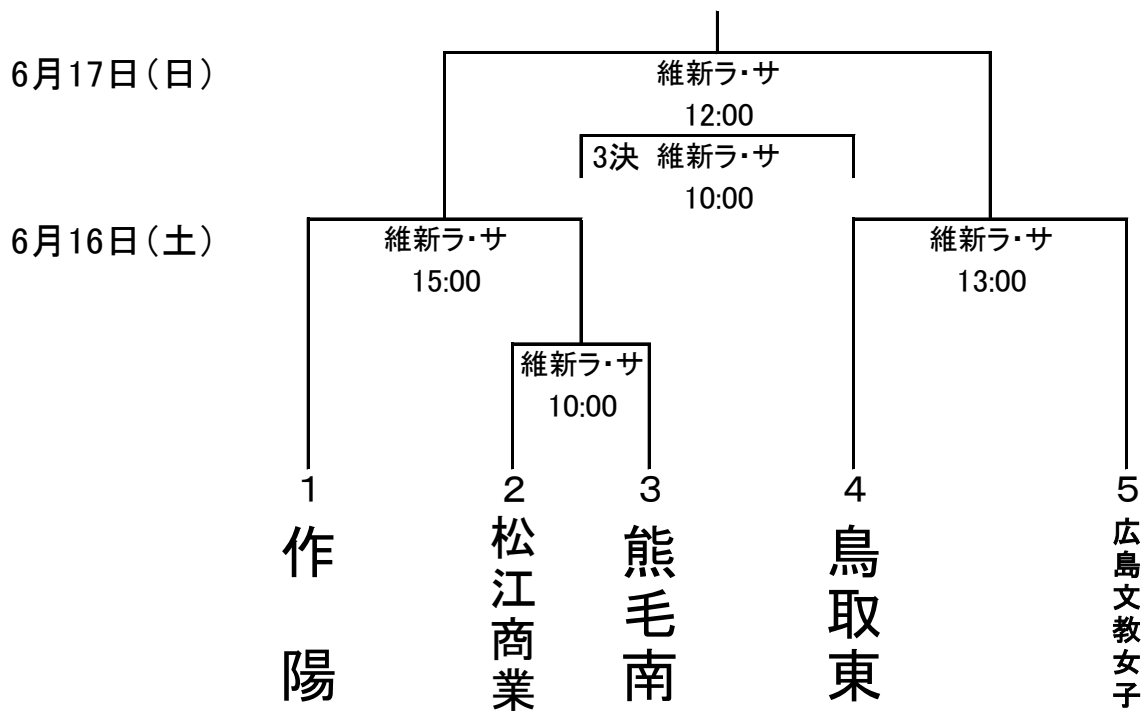

第7回中国高等学校女子サッカー選手権大会 組み合わせ

【会場略号】 維新ラ・サ…維新百年記念公園ラグビー・サッカー場